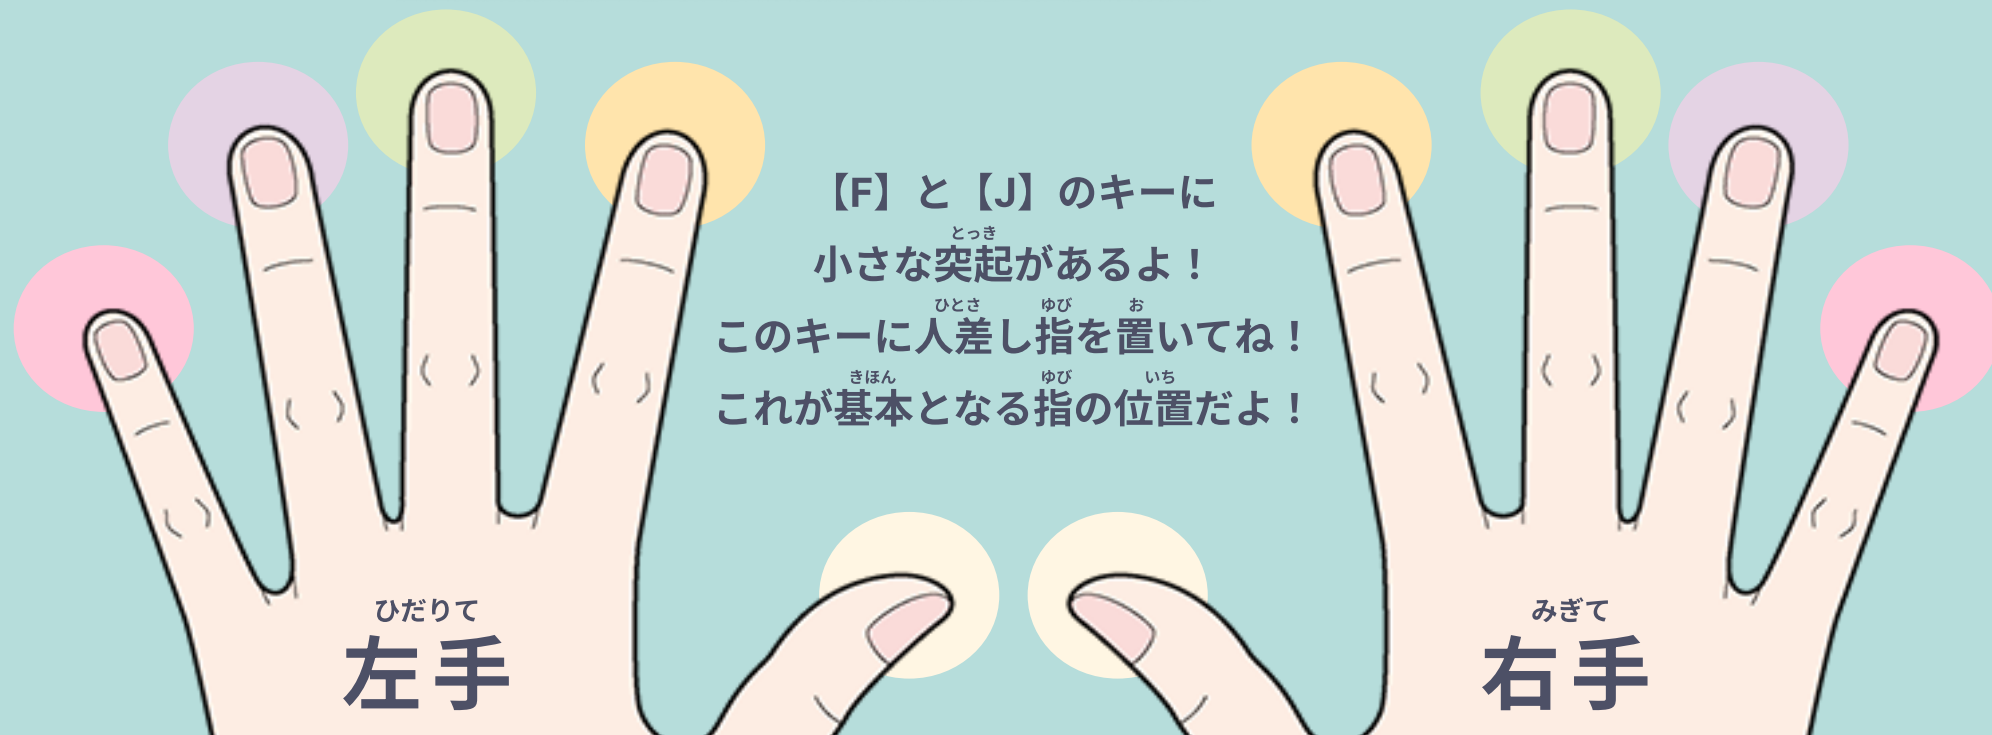

# キーボード配列表

はいれつひょう

ロボえもん  
<https://ロボット教室.xyz/>

【F】と【J】のキーに  
小さな突起とつきがあるよ！  
このキーに人差し指ひとさしゆびを置いてね！  
これが基本きほんとなる指ゆびの位置いちだよ！