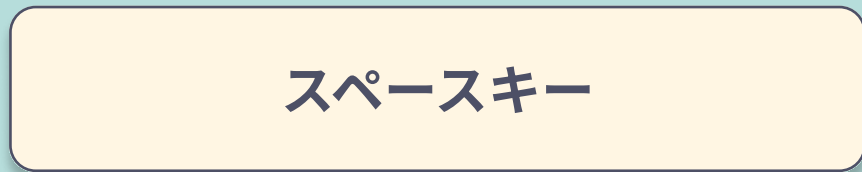

# キーボード配列表

はいれつひょう

ロボえもん  
<https://ロボット教室.xyz/>

【F】と【J】のキーに  
小さな突起とつきがあるよ！  
このキーに人差し指ひとさしゆびを置いてね！  
これが基本きほんとなる指ゆびの位置いちだよ！